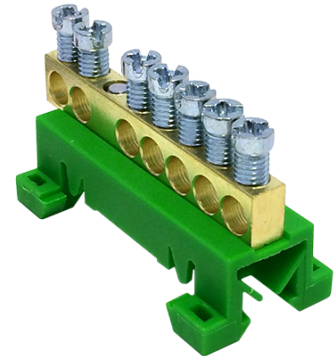

PE7 zielona 7x16mm² Listwa uziemiająca IP00

SKU	MAD0007G15
EAN	4744397018014
Kolor	Zielony
Przewód	Cu
Przekrój przewodu, min. (mm ²)	1,5
Przekrój przewodu, maks. (mm ²)	16
Przewód zasilający, min. (mm ²)	1,5
Przewód zasilający, maks. (mm ²)	16
Przewód odpływowy, min. (mm ²)	1,5
Przewód odpływowy, maks. (mm ²)	16
Liczba połączeń	7
Prąd znamionowy (A)	63
Napięcie znamionowe (V)	690
Materiał	Brass, polyamide PA6
Montaż	DIN rail
Szerokość (mm)	23
Długość (mm)	54
Wysokość (mm)	30
Waga (g)	26
Moment dokręcenia (Nm)	2,5 Nm
Stopień ochrony IP	IP00

Kod CN8	85369001
----------------	----------

Opakowanie (szt.)	10
--------------------------	----