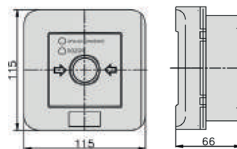

Przycisk przeciwpożarowego wyłącznika prądu PPWP

PPWP A – wersja samoczynna natynkowa

| Ozn. handlowe | Nr katalogowy | Tory prądowe | Diody czerw/ziel |
|---------------|---------------|--------------|---------------------|
| PPWP-1s A/1 | 901400 | NC - NO | 24V DC / 24 V DC |
| PPWP-1s A/2 | 902400 | | 24V DC / 230 V AC |
| PPWP-1s A/3 | 903400 | | 230V AC / 24V DC |
| PPWP-1s A/4 | 904400 | | 230 V AC / 230 V AC |
| PPWP-2s A/1 | 901402 | NO-NO | 24V DC / 24 V DC |
| PPWP-2s A/2 | 902402 | | 24V DC / 230 V AC |
| PPWP-2s A/3 | 903402 | | 230V AC / 24V DC |
| PPWP-2s A/4 | 904402 | | 230 V AC / 230 V AC |
| PPWP-3s A/1 | 901404 | NC-NC | 24V DC / 24 V DC |
| PPWP-3s A/2 | 902404 | | 24V DC / 230 V AC |
| PPWP-3s A/3 | 903404 | | 230V AC / 24V DC |
| PPWP-3s A/4 | 904404 | | 230 V AC / 230 V AC |
| PPWP-4s A/1 | 901412 | NC-NO, NC-NO | 24V DC / 24 V DC |
| PPWP-4s A/2 | 902412 | | 24V DC / 230 V AC |
| PPWP-4s A/3 | 903412 | | 230V AC / 24V DC |
| PPWP-4s A/4 | 904412 | | 230 V AC / 230 V AC |
| PPWP-5s A/1 | 901413 | NO-NO, NO-NO | 24V DC / 24 V DC |
| PPWP-5s A/2 | 902413 | | 24V DC / 230 V AC |
| PPWP-5s A/3 | 903413 | | 230V AC / 24V DC |
| PPWP-5s A/4 | 904413 | | 230 V AC / 230 V AC |
| PPWP-6s A/1 | 901414 | NC-NC, NC-NC | 24V DC / 24 V DC |
| PPWP-6s A/2 | 902414 | | 24V DC / 230 V AC |
| PPWP-6s A/3 | 903414 | | 230V AC / 24V DC |
| PPWP-6s A/4 | 904414 | | 230 V AC / 230 V AC |