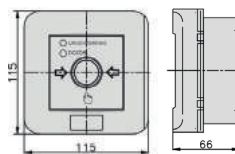

Przycisk przeciwpożarowego wyłącznika prądu PPWP

PPWP A – wersja samoczynna natynkowa

| Ozn. handlowe | Nr katalogowy | Tory prądowe | Diody czerw/ziel |
|---------------|---------------|--------------|---------------------|
| PPWP-1s A/1 | 901400 | NC - NO | 24V DC / 24 V DC |
| PPWP-1s A/2 | 902400 | | 24V DC / 230 V AC |
| PPWP-1s A/3 | 903400 | | 230V AC / 24V DC |
| PPWP-1s A/4 | 904400 | | 230 V AC / 230 V AC |
| PPWP-2s A/1 | 901402 | NO-NO | 24V DC / 24 V DC |
| PPWP-2s A/2 | 902402 | | 24V DC / 230 V AC |
| PPWP-2s A/3 | 903402 | | 230V AC / 24V DC |
| PPWP-2s A/4 | 904402 | | 230 V AC / 230 V AC |
| PPWP-3s A/1 | 901404 | NC-NC | 24V DC / 24 V DC |
| PPWP-3s A/2 | 902404 | | 24V DC / 230 V AC |
| PPWP-3s A/3 | 903404 | | 230V AC / 24V DC |
| PPWP-3s A/4 | 904404 | | 230 V AC / 230 V AC |
| PPWP-4s A/1 | 901412 | NC-NO, NC-NO | 24V DC / 24 V DC |
| PPWP-4s A/2 | 902412 | | 24V DC / 230 V AC |
| PPWP-4s A/3 | 903412 | | 230V AC / 24V DC |
| PPWP-4s A/4 | 904412 | | 230 V AC / 230 V AC |
| PPWP-5s A/1 | 901413 | NO-NO, NO-NO | 24V DC / 24 V DC |
| PPWP-5s A/2 | 902413 | | 24V DC / 230 V AC |
| PPWP-5s A/3 | 903413 | | 230V AC / 24V DC |
| PPWP-5s A/4 | 904413 | | 230 V AC / 230 V AC |
| PPWP-6s A/1 | 901414 | NC-NC, NC-NC | 24V DC / 24 V DC |
| PPWP-6s A/2 | 902414 | | 24V DC / 230 V AC |
| PPWP-6s A/3 | 903414 | | 230V AC / 24V DC |
| PPWP-6s A/4 | 904414 | | 230 V AC / 230 V AC |