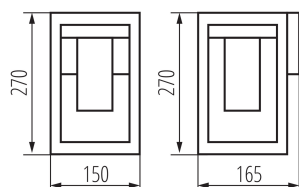

Oprawa ogrodowa z wymiennym źródłem światła

5905339349804

IP
44

DESIGN
unique

Seria opraw Kanlux VIMO charakteryzuje się wyjątkowym kształtem przywodzącym na myśl lampiony. Te lampy ogrodowe z wymiennym źródłem światła dostępne są w dwóch kolorach: czarny mat i brąz (miedziany). Kanlux VIMO to dwa rozmiary słupków i kinkiet, wśród których możemy też wybrać wersję z czujnikiem ruchu. Ten niekonwencjonalny kształt i klasa szczelności IP44 sprawi, że Kanlux VIMO będą się świetnie prezentować w każdym ogrodzie czy w otoczeniu domu.

DANE OGÓLNE:

Kolor: czarny

Miejsce montażu: do nadbudowania na ścianie

Miejsce zastosowania: wewnątrz i na zewnątrz

Minimalna odległość od oświetlanego obiektu : 0,5m

Wymienne źródło światła: tak

Długość [mm]: 150

Szerokość [mm]: 165

Wysokość [mm]: 270

DANE TECHNICZNE:

Napięcie znamionowe [V]: 220-240 AC

Częstotliwość znamionowa [Hz]: 50

Moc maksymalna [W]: max 15

Klasa ochronności przed porażeniem elektrycznym : I

Materiał klosza: PC

Źródło światła: LED

Źródło światła w komplecie: nie

Trzonek (Źródło światła): E27

Zakres temperatury otoczenia, na którą może być narażony wyrób [°C]: -20÷40

Materiał obudowy: stop aluminium

Rodzaj przyłącza: kostka śrubowa

Zakres przekrojów stosowanych przewodów [mm²]: 1,5÷2,5

Stopień IP: 44

DANE LOGISTYCZNE:

Jednostka miary: sztuka

Jak pakowane: 6

Ilość sztuk w opakowaniu pośrednim : 1

Ilość sztuk w opakowaniu zbiorczym : 6

Masa jednostkowa netto [g]: 1130

Gramatura [g]: 1361.67

Waga sztuki brutto [g]: 1264