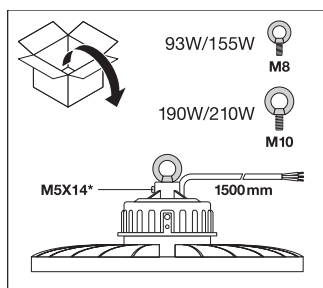

Dokumenty i certyfikaty	Nazwa dokumentu
Declarations of conformity	HB

DANE LOGISTYCZNE

Kod produktu	Sposób wysyłki (opakowanie / liczba produktów)	Wymiary (długość x szerokość x wysokość)	Masa brutto	Objętość
4058075507050	Karton wysyłkowy 2	547 mm x 267 mm x 554 mm	2135.00 g	80.91 dm³

Wymieniony kod produktu oznacza najmniejszą ilość produktu, jaka może być zamówiona. Jednostka transportowa może zawierać jedną sztukę lub więcej. Składając zamówienie prosimy o zamawianie ilości odpowiadających jednej lub wielokrotności jednostki transportowej.

DODATKOWE INFORMACJE KATALOGOWE

Odnośniki / linki

– Gwarancja, patrz www.ledvance.pl/gwarancja

ZASTRZEŻENIE

Zastrzega się możliwość zmian bez uprzedzenia. Błędy i ominięcia są możliwe. Należy zawsze upewnić się czy korzystasz z najnowszej wersji katalogu.