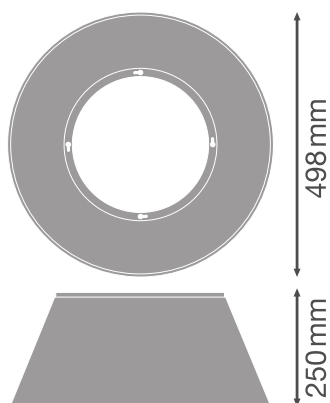

KARTA KATALOGOWA PRODUKTU HB ALU REFLECTOR 155 W - 210 W

HIGH BAY REFLECTOR GEN 3 | Odbłyśniki do opraw HIGH BAY GEN 3

Cechy produktu

- Wysokiej jakości reflektor aluminiowy

DANE TECHNICZNE

Dane fotometryczne

Kąt rozsyłu światła	65 °
---------------------	------

WYMIARY I WAGA

Średnica	500 mm
Wysokość	81,0 mm
Masa produktu	635,00 g

HB ALU REFLECTOR 155W-210W

MATERIAŁY I KOLORY

Kolor produktu	Srebrny
Materiał	Aluminium

Dokumenty i certyfikaty	Nazwa dokumentu
 Declarations of conformity	HB

DANE LOGISTYCZNE

Kod produktu	Sposób wysyłki (opakowanie / liczba produktów)	Wymiary (długość x szerokość x wysokość)	Masa brutto	Objętość
4058075507050	Karton wysyłkowy 2	547 mm x 267 mm x 554 mm	2135.00 g	80.91 dm ³