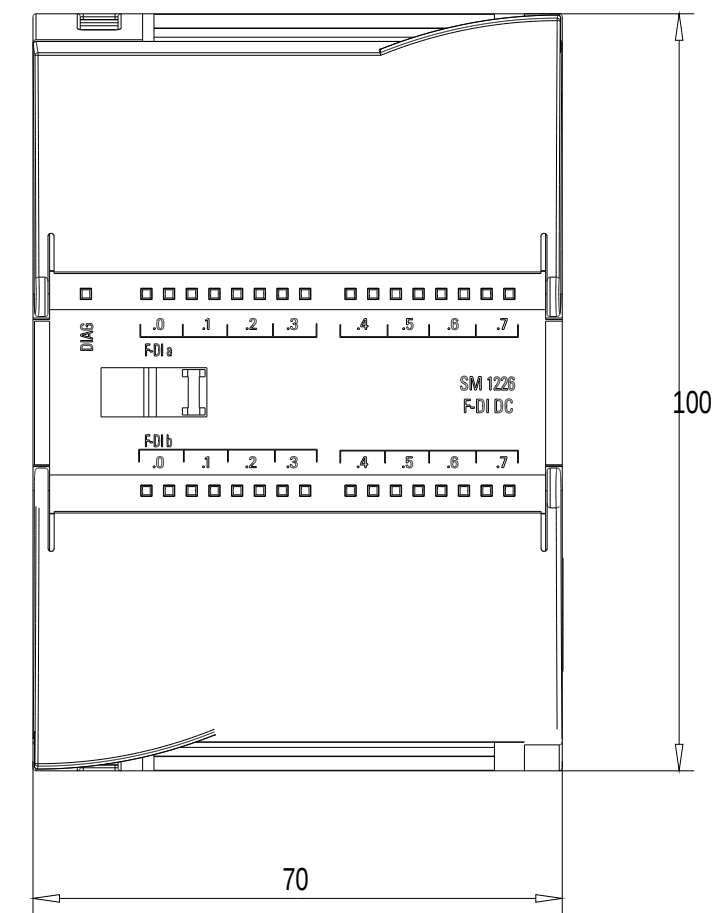

Vorne offen / Front open

Vorne / Front

Links / Left

Oben / Top

Alle Bemessungswerte sind in Millimeter (mm) angegeben.  
All dimensions are in millimeters (mm).

SIEMENS	6ES7226-6BA32-0XB0	
	Format / Size: DIN A2	Maßstab / Scale: 1:1