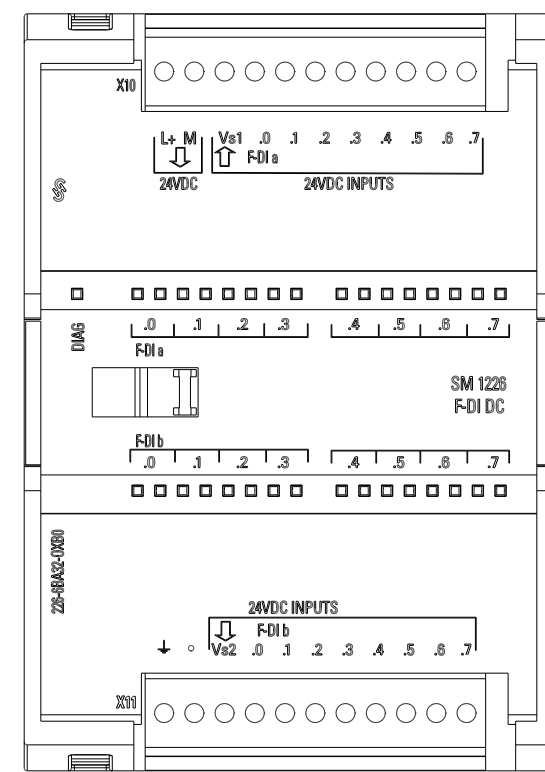

Vorne offen / Front open

Vorne / Front

Links / Left

Oben / Top

Alle Bemessungswerte sind in Millimeter (mm) angegeben.  
All dimensions are in millimeters (mm).

SIEMENS	6ES7226-6BA32-0XB0	
	Format / Size: DIN A2	Maßstab / Scale: 1:1

ASE35924481A/RS-AA/001