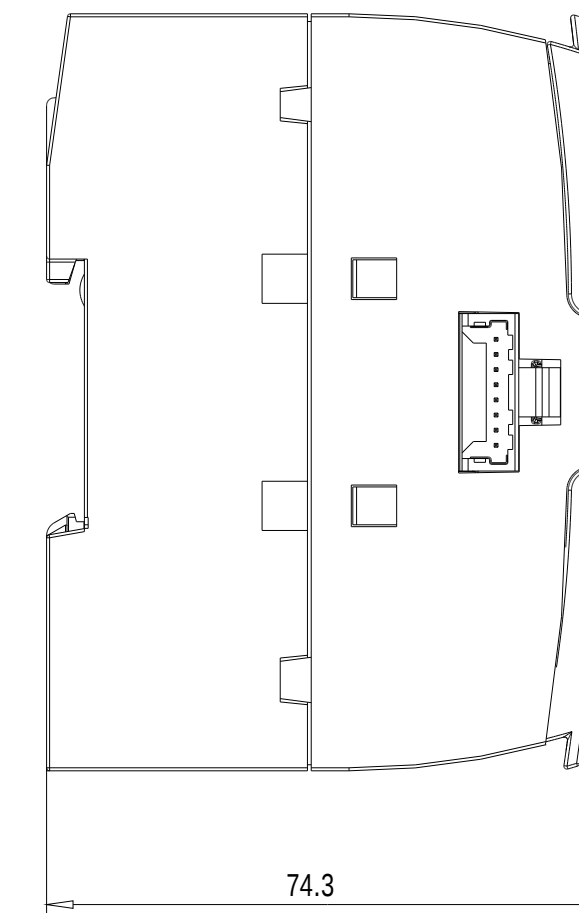

Vorne offen / Front open

Vorne / Front

Links / Left

Oben / Top

Alle Bemessungswerte sind in Millimeter (mm) angegeben.  
All dimensions are in millimeters (mm).

SIEMENS	6ES7226-6BA32-0XB0	
	Format / Size: DIN A2	Maßstab / Scale: 1:1