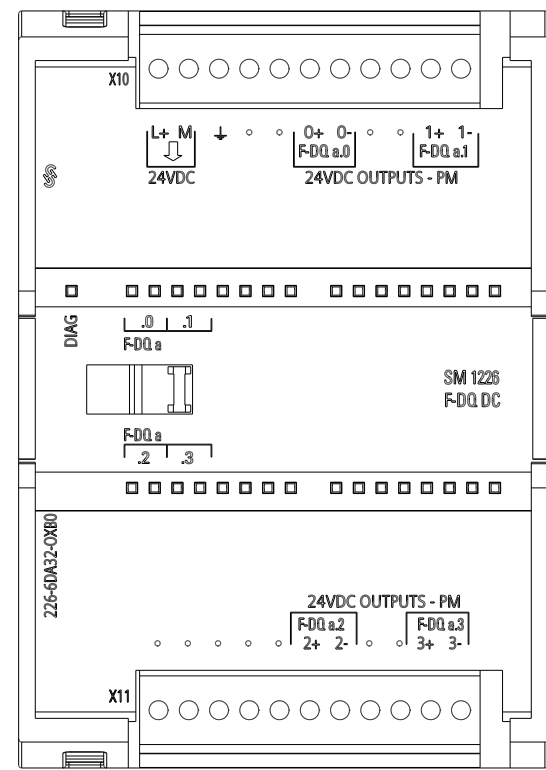

Vorne offen / Front Open

Vorne / Front

Links / Left

Oben / Top

Alle Bemessungswerte sind in Millimeter (mm) angegeben.
All dimensions are in millimeters (mm).

SIEMENS	6ES7226-6DA32-0XB0	
	Format / Size: DIN A2	Maßstab / Scale: 1:1

ASE39968212A/RS-AA/001