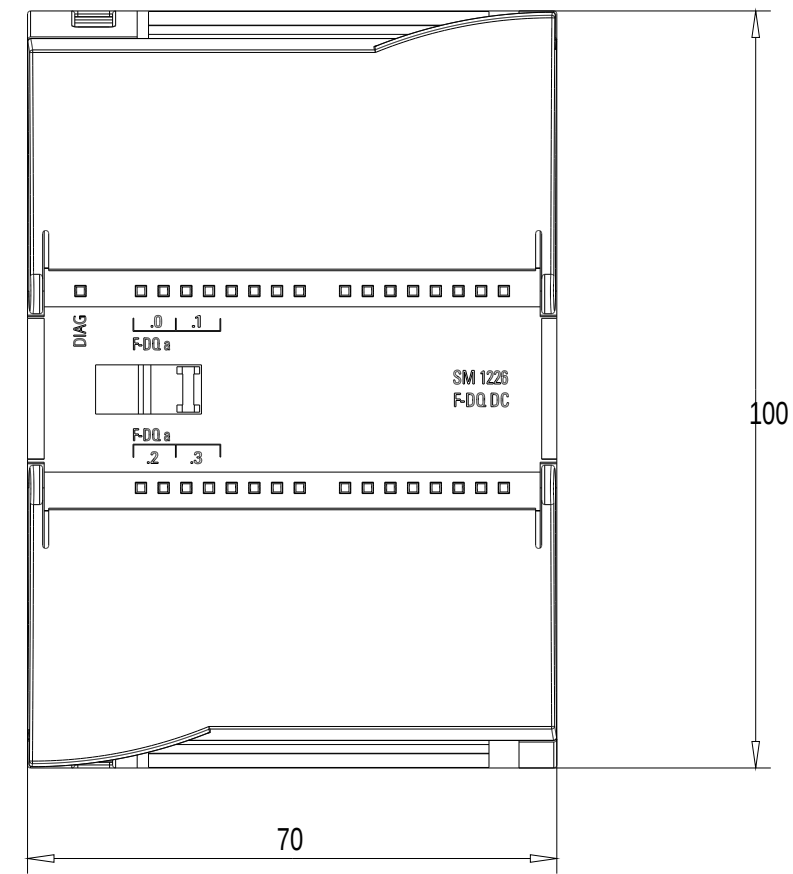

Vorne offen / Front Open

Vorne / Front

Links / Left

Oben / Top

Alle Bemessungswerte sind in Millimeter (mm) angegeben.
All dimensions are in millimeters (mm).

SIEMENS	6ES7226-6DA32-0XB0	
	Format / Size: DIN A2	Maßstab / Scale: 1:1