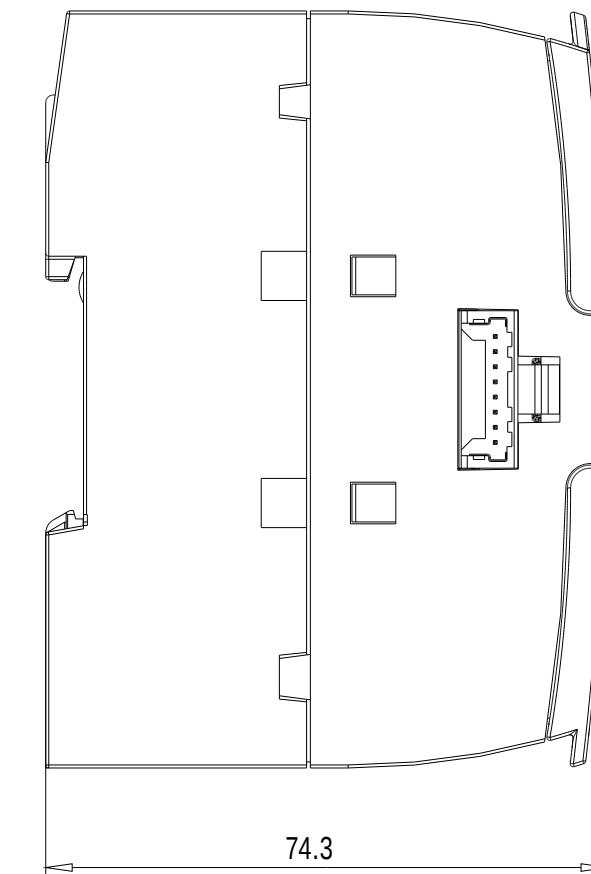

Vorne offen / Front Open

Vorne / Front

Links / Left

Oben / Top

Alle Bemessungswerte sind in Millimeter (mm) angegeben.
All dimensions are in millimeters (mm).

SIEMENS	6ES7226-6DA32-0XB0	
	Format / Size: DIN A2	Maßstab / Scale: 1:1