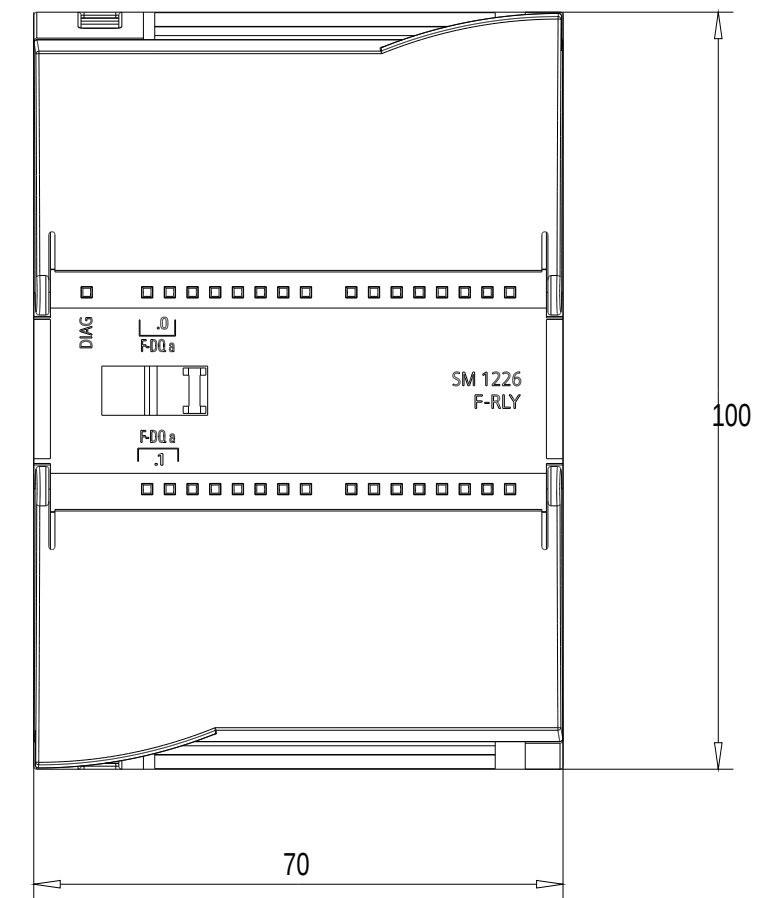

Vorne offen / Front open

Vorne / Front

Links / Left

Oben / Top

Alle Bemessungswerte sind in Millimeter (mm) angegeben.
 All dimensions are in millimeters (mm).

SIEMENS	6ES7226-6RA32-0XB0	
	Format / Size: DIN A2	Maßstab / Scale: 1:1
ASE35968211A/RS-AA/001		