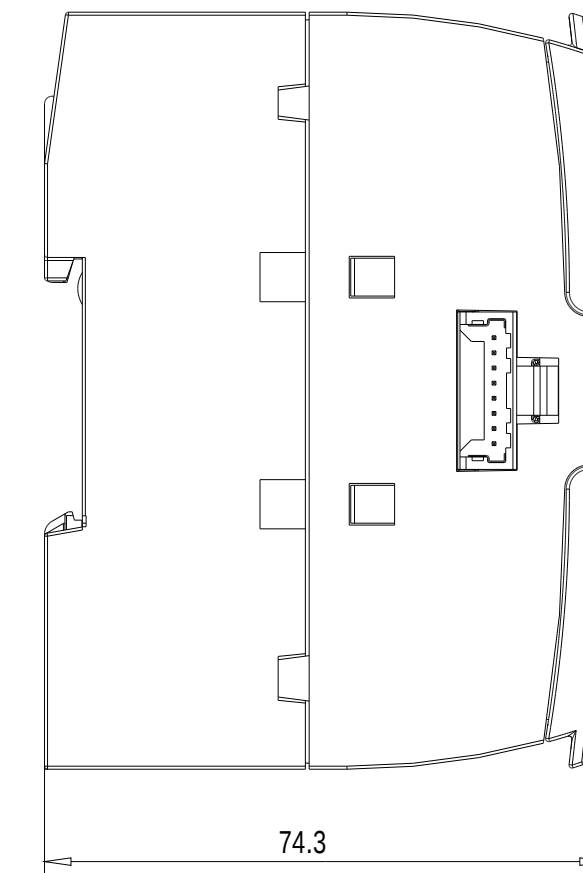

Vorne offen / Front open

Vorne / Front

Links / Left

Oben / Top

Alle Bemessungswerte sind in Millimeter (mm) angegeben.
 All dimensions are in millimeters (mm).

SIEMENS	6ES7226-6RA32-0XB0	
	Format / Size: DIN A2	Maßstab / Scale: 1:1
ASE35968211A/RS-AA/001		