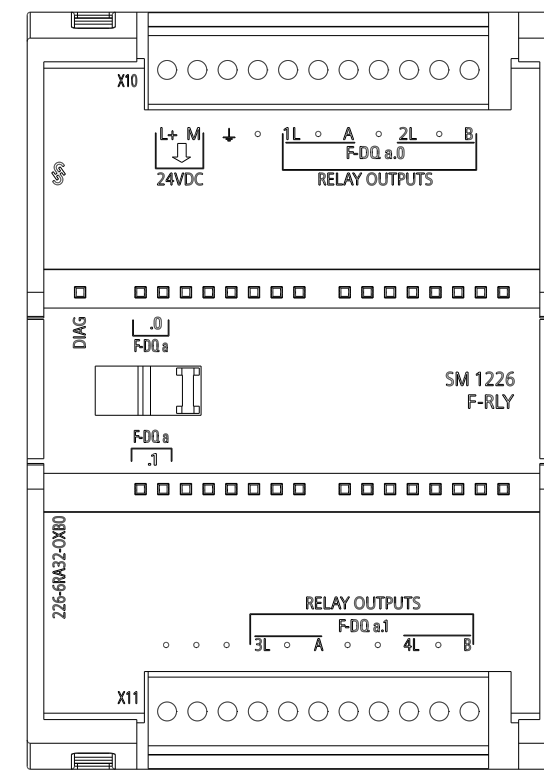

Vorne offen / Front open

Vorne / Front

Links / Left

Oben / Top

Alle Bemessungswerte sind in Millimeter (mm) angegeben.
 All dimensions are in millimeters (mm).

SIEMENS	6ES7226-6RA32-0XB0	
	Format / Size: DIN A2	Maßstab / Scale: 1:1
ASE35968211A/RS-AA/001		