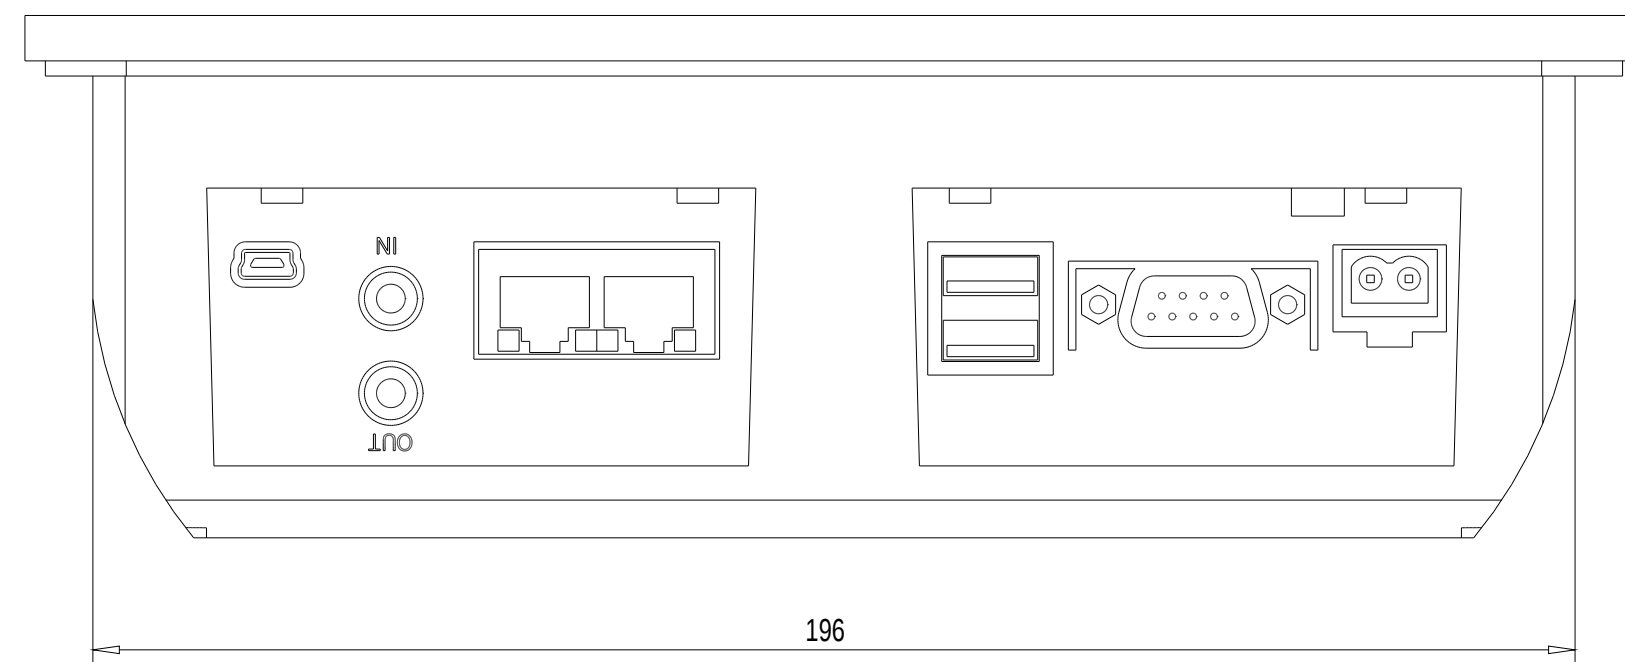

Unten / Bottom

Vorne / Front

Links / Left

Hinten / Back

Alle Bemessungswerte sind in Millimeter (mm) angegeben.  
 All dimensions are in millimeters (mm).

SIEMENS	6AV2124-0GC01-0AX0	
	Format / Size: DIN A2	Maßstab / Scale: 1:1