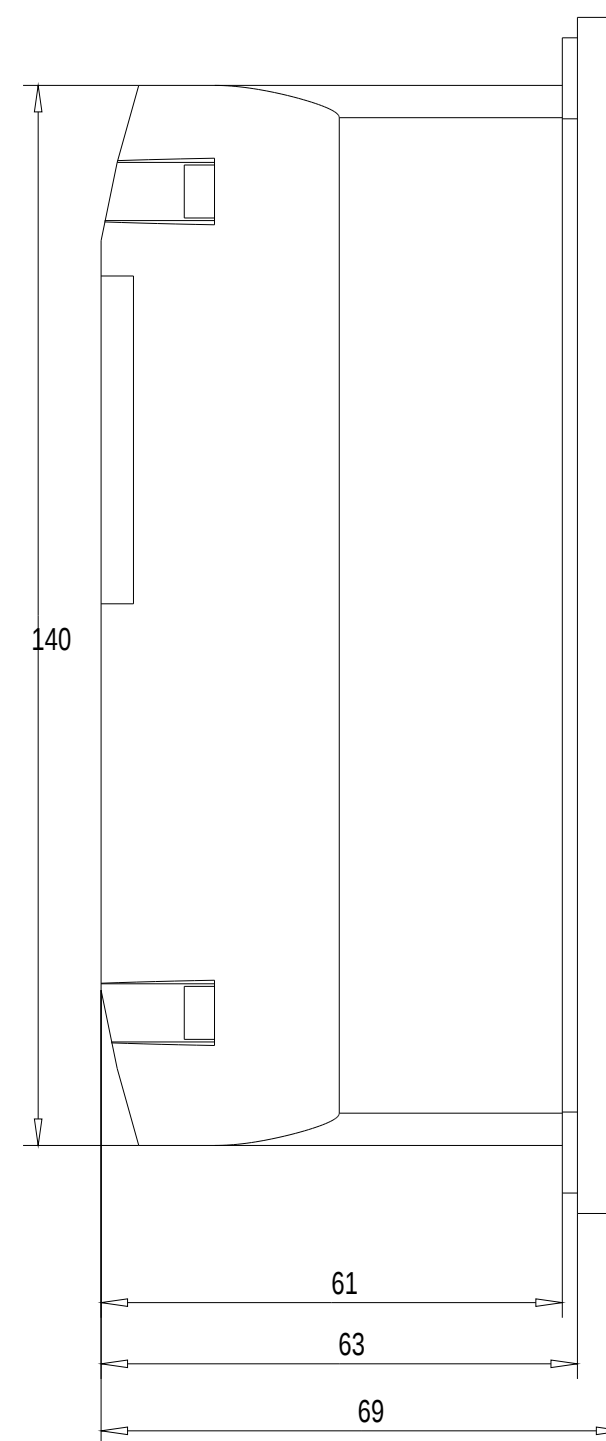

Unten / Bottom

Vorne / Front

Links / Left

Hinten / Back

Alle Bemessungswerte sind in Millimeter (mm) angegeben.  
 All dimensions are in millimeters (mm).

SIEMENS	6AV2124-0GC01-0AX0	
	Format / Size: DIN A2	Maßstab / Scale: 1:1