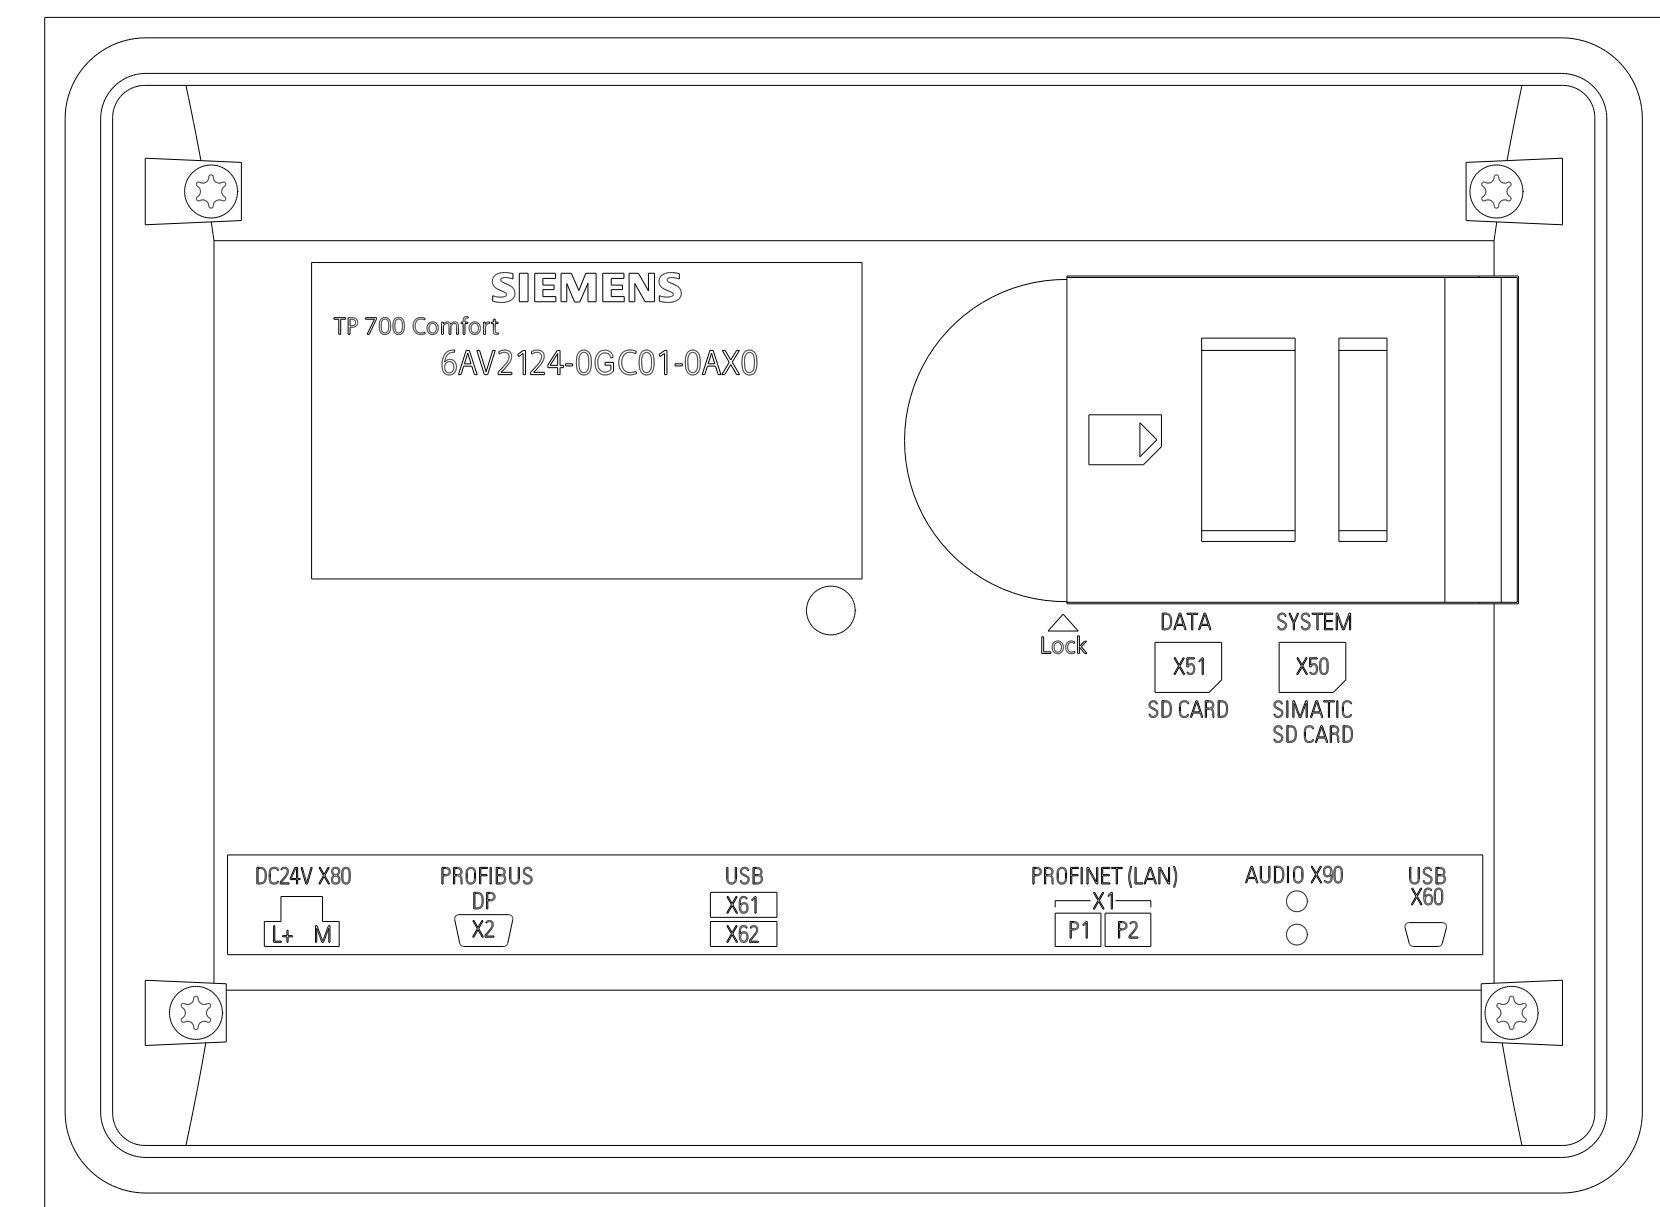

Unten / Bottom

Vorne / Front

Links / Left

Hinten / Back

Alle Bemessungswerte sind in Millimeter (mm) angegeben.  
 All dimensions are in millimeters (mm).

SIEMENS	6AV2124-0GC01-0AX0	
	Format / Size: DIN A2	Maßstab / Scale: 1:1