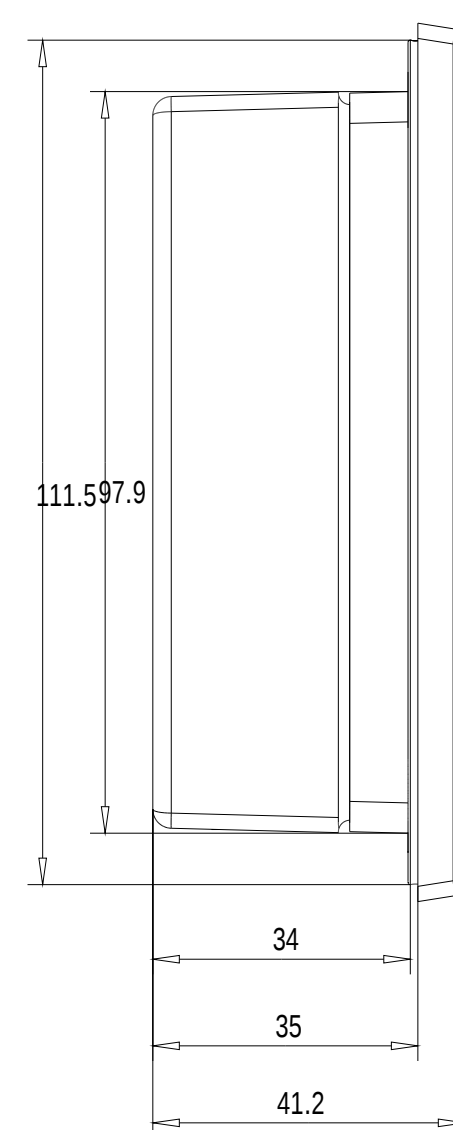

Links / Left