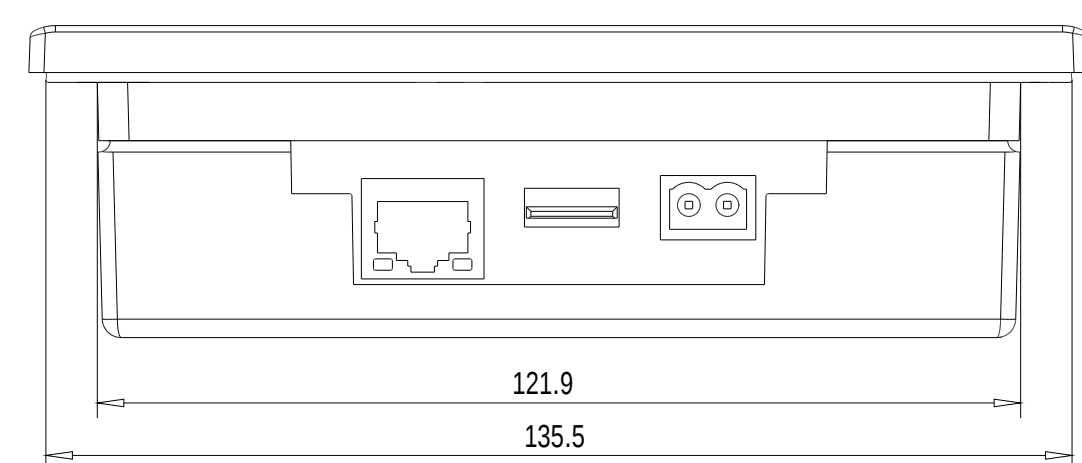

Unten / Bottom