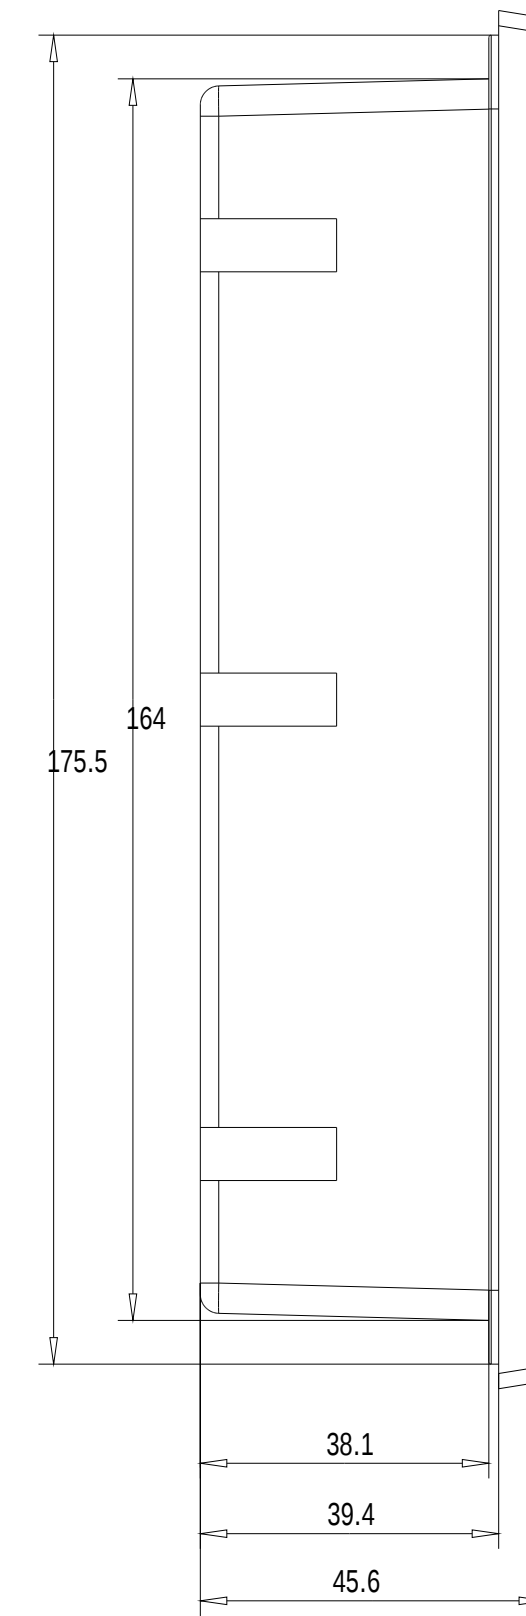

Unten / Bottom

Rechts / Right

Vorne / Front

Links / Left

Hinten / Back

Oben / Top

Alle Bemessungswerte sind in Millimeter (mm) angegeben.  
All dimensions are in millimeters (mm).

SIEMENS

6AV2123-2B03-0AX0

Formel / Size: DN A1

Messstab / Scale: 1:1