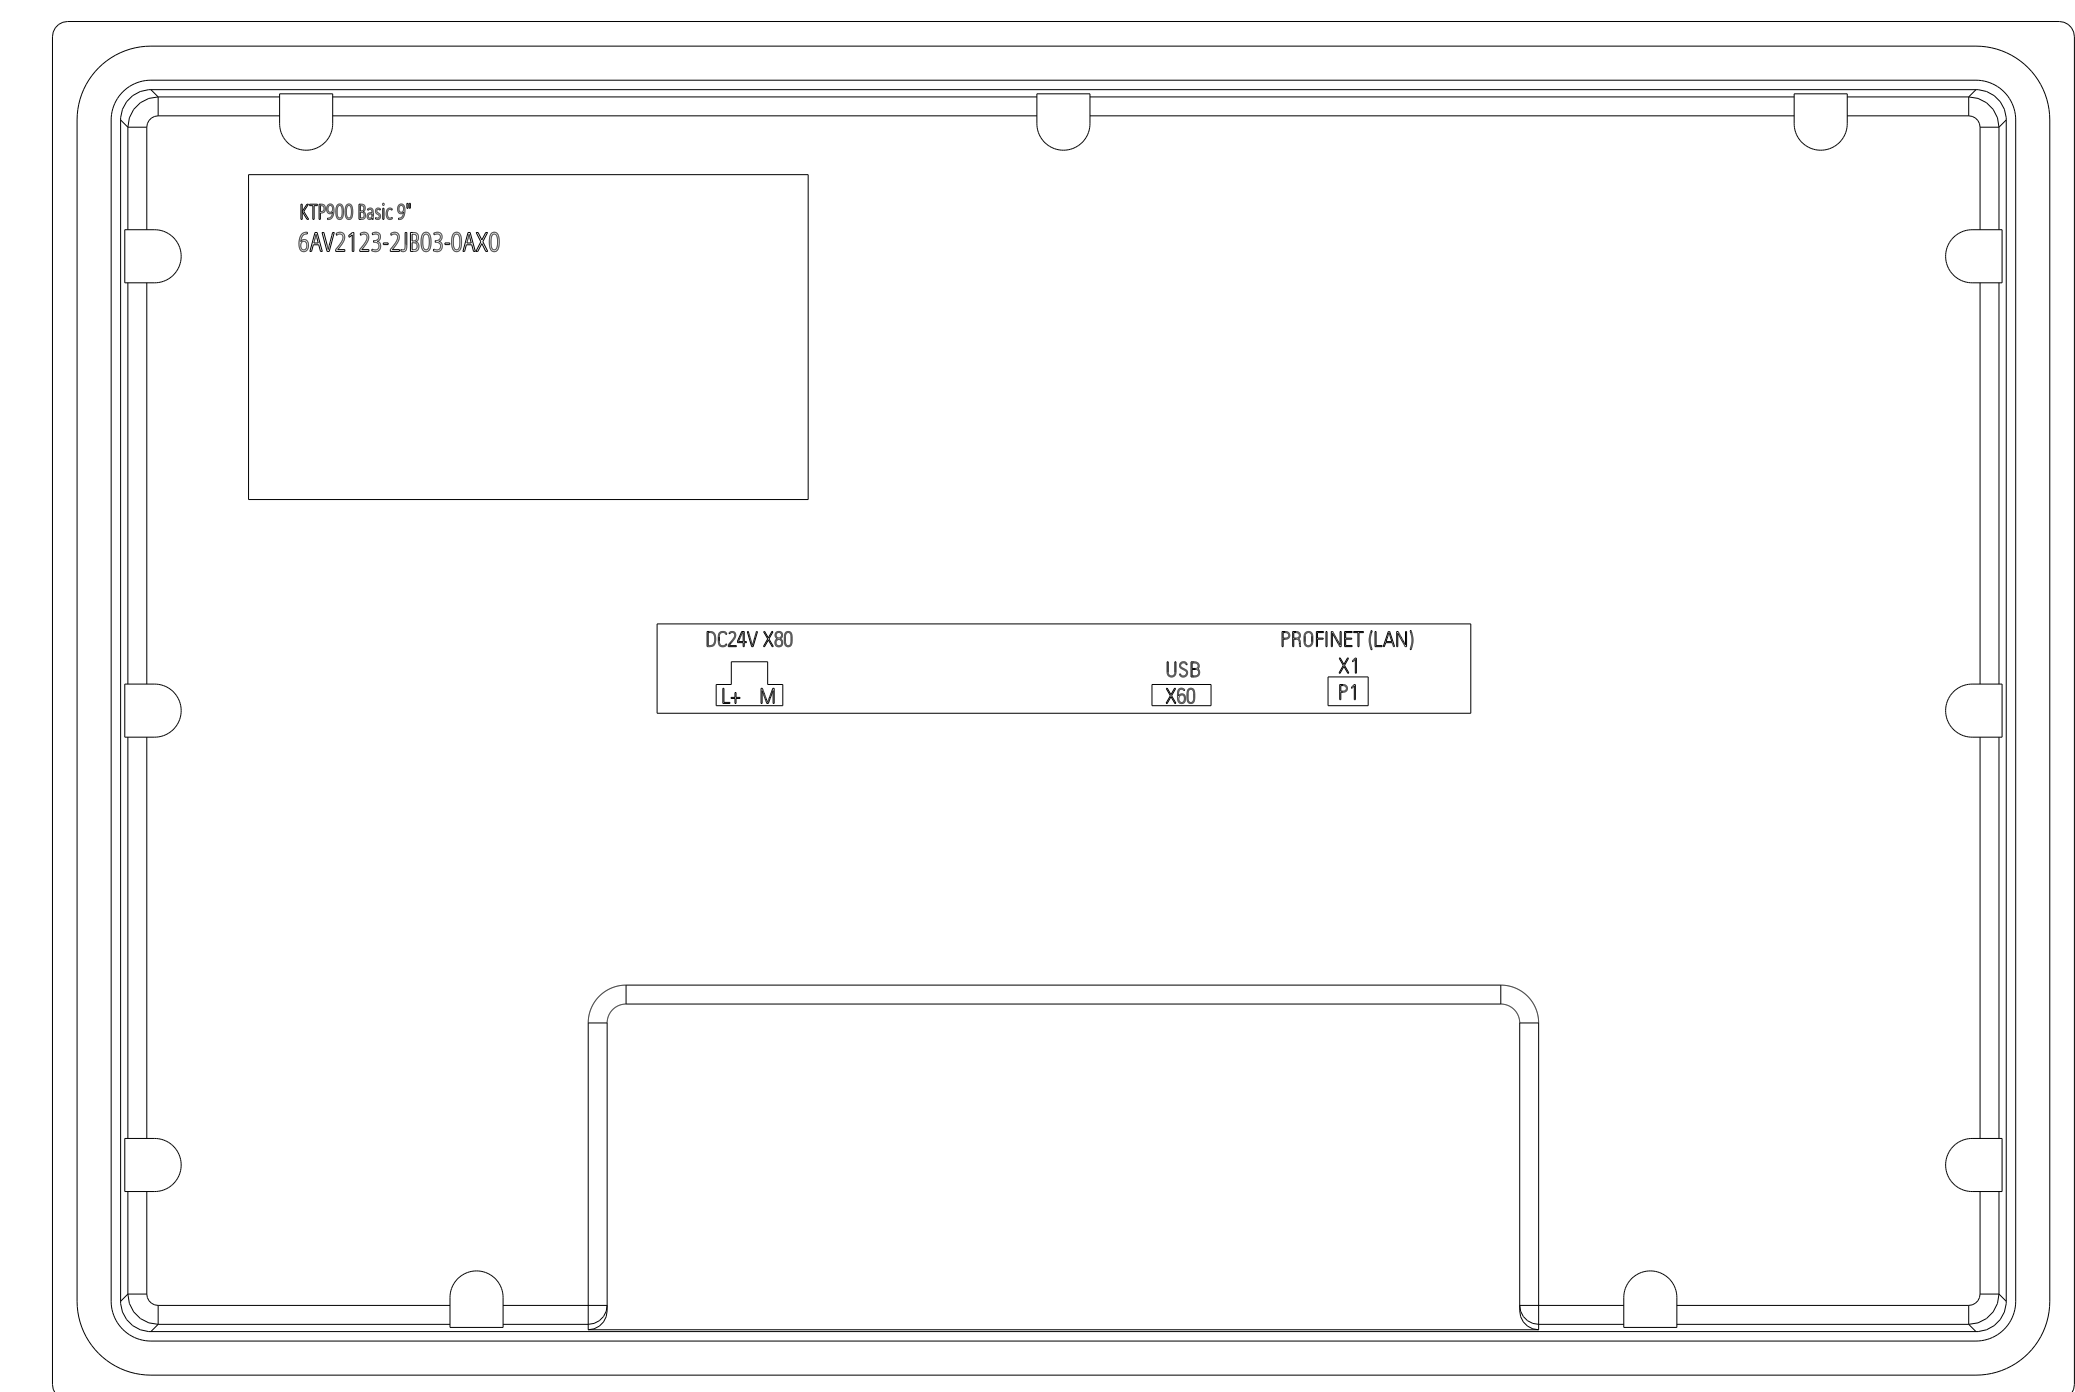

Unten / Bottom

Rechts / Right

Vorne / Front

Links / Left

Hinten / Back

Oben / Top

Alle Bemessungswerte sind in Millimeter (mm) angegeben.  
All dimensions are in millimeters (mm).

SIEMENS

6AV2123-2B03-0AX0

Formel / Size: DN A1

Messstab / Scale: 1:1