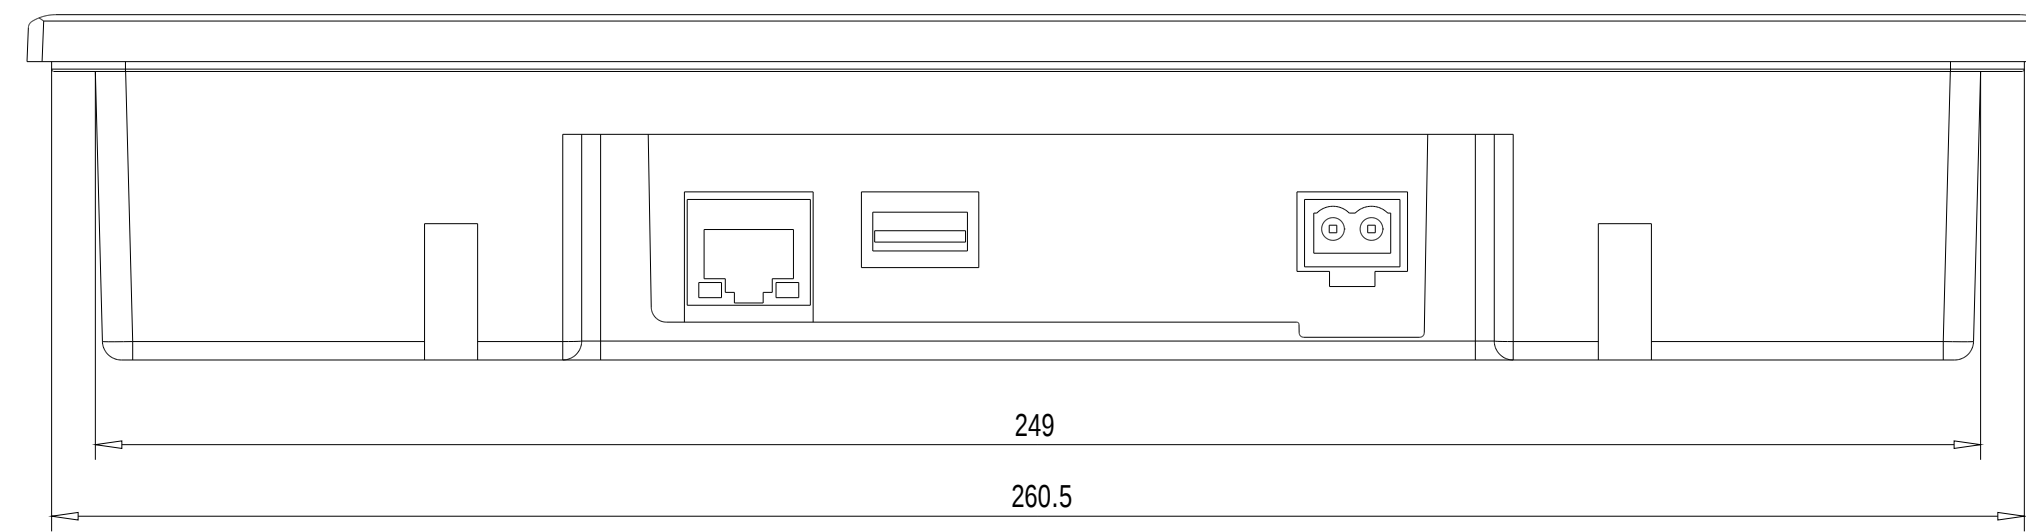

Unten / Bottom

Rechts / Right

Vorne / Front

Links / Left

Hinten / Back

Oben / Top

Alle Bemessungswerte sind in Millimeter (mm) angegeben.  
All dimensions are in millimeters (mm).

SIEMENS

6AV2123-2B03-0AX0

Formel / Size: DN A1

Messstab / Scale: 1:1