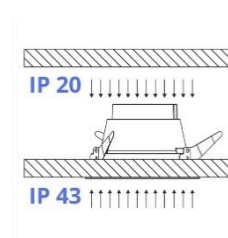

DURA
LAMP

DANE TECHNICZNE

NAZWA SERII	LESELI CCT
KOD OPRAWY	DT80L1CCT
ŹRÓDŁO ŚWIATŁA	LED SMD
MOC	22W
STRUMIEŃ ŚWIETLNY OPRAWY	2200 lm
SKUTECZNOŚĆ ŚWIETLNA	100 lm/W
TEMPERATURA BARWOWA	3000K / 4000K / 6500K
ROZSYŁ	Symetryczny - 110°
WSPÓŁCZYNNIK ODDAWANIA BARW	RA>80
GRUPA RYZYKA FOTOBIOLOGICZNEGO	RG 1
WSPÓŁCZYNNIK MOCY	PF 0,5
KLASA SZCZELNOŚCI	IP43 / IP20
KLASA ENERGETYCZNA	A ++
KLASA OCHRONNOŚCI	II
IŁOŚĆ CYKLI	100.000
WYMIARY	Ø 216mm x H 58mm
OTWÓR MONTAŻOWY	Ø 200mm
ŻYWOTNOŚĆ	25 000h (L70-B20)
TEMPERATURA PRACY	od -25 °C do +35 °C
ZASILANIE	230-240 V 50/60 Hz
EFEKT MIGOTANIA IEEE SA-1789-2015	<3%
MONTAŻ	PODTYNKOWY/WPUSZCZANY

3 LATA
GWARANCJI

Oprawy serii LESELI dostępne są w średnicach 140mm, 216mm. Oprawy są niedostępne w wersji DALI.